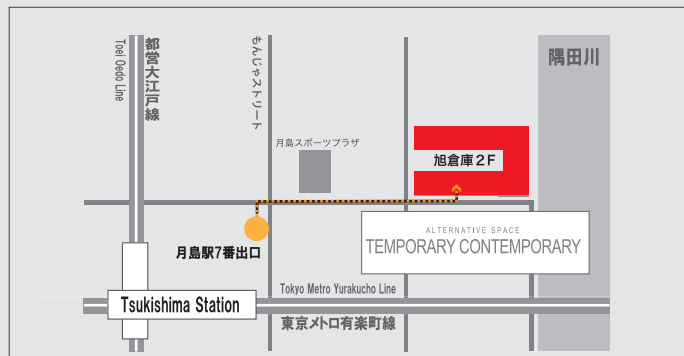

光の未来模型も展示!

子ども大人も楽しめる参加型のワークショップを毎週土曜日に開催します。期間中、光の都市模型が皆さんの手によってどんな風に成長するかお楽しみください。

<トークイベント&懇親会 開催!>

展覧会期間中にはLPAプロポーザルの各テーマに合わせたスペシャリストをお招きして気軽なトークイベントを行います。詳細及び最新情報はFacebookページにてご確認ください。

	【日程】	【ゲスト】	【テーマ】
Invitation Only	5月13日(金) 19:00-20:00	五十嵐太郎 x 原研哉 x 面出薫 (建築評論家) (グラフィック・デザイナー)	東京
	5月20日(金) 19:00-20:00	港千尋 x 面出薫 (映像人類学者)	地下空間
	5月27日(金) 19:00-20:00	石山友美 x 面出薫 (映画監督)	コンビニ
	6月03日(金) 19:00-20:00	塚本由晴 x 面出薫 (建築家)	災害
	6月09日(木) 19:00-20:00	陣内秀信 x 面出薫 (建築史家)	隅田川

【会場】 TEMPORARY CONTEMPORARY

東京都中央区月島 1-14-7 (旭倉庫 2階)
東京メトロ有楽町線・都営地下鉄大江戸線 月島駅 7番出口より徒歩2分

【備考】

- トークイベントへの参加は事前登録が必要となります。(定員各回 50名程度)
- トークイベントのゲスト及び日程は都合により変更になる場合があります。
- 関連プログラムのご参加方法はFacebookページにて2016年4月1日よりご案内します。
- 5月13日はプレビューイベントにつき、ご招待のお客様のみとさせていただきます。