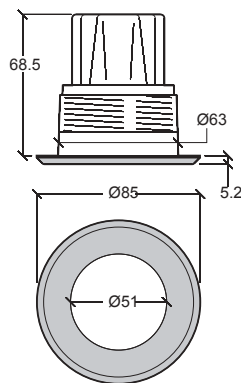

Alien LED Downlight

martinarchitectural

Alien LED Downlight

Alien LED Driver

単位=mm

スタンダードレンズ			ワイドレンズ		
m	Φ 50%	E [lux]	m	Φ 50%	E [lux]
0.25	0.2	2720	0.25	0.4	1280
0.5	0.5	680	0.5	0.8	320
1	0.9	170	1	1.6	80
1.5	1.4	76	1.5	2.4	36
3	2.7	19	3	4.9	9

スタンダードレンズ
ハーフビークΦ : 0.91 x 距離 (m)
照度 : 170 / 距離² (lux)
合計出力 : 140 ルーメン

ワイドレンズ
ハーフビークΦ : 1.62 x 距離 (m)
照度 : 80 / 距離² (lux)
合計出力 : 130 ルーメン

スタンダードレンズ			ワイドレンズ		
m	Φ 50%	E [lux]	m	Φ 50%	E [lux]
0.25	0.2	4320	0.25	0.4	1920
0.5	0.5	1080	0.5	0.9	480
1	1.0	270	1	1.7	120
1.5	1.4	120	1.5	2.6	53
3	2.9	30	3	5.1	13

0-100% RGBWカラーミキシング

付属 : 専用トランスフォーマー1台

スタンダード 本体2台まで接続可

ハイパワー 本体1台接続可

別売 : ワイドレンズ

トリムリング (クローム、プラス、ホワイト)

- ランプ : Luxeon Rebel high power emitters
5個 9W (スタンダード)
9個 18W (ハイパワー)
- 重量 : 330g
- サイズ(mm) : L69×Φ85
- コントロール : Alien LED Driver (必須)
- ビーム角 : 49°
- 防滴仕様 : IP67

- 電源切替 : スイッチ
- 重量 : 1.72kg
- サイズ(mm) : L268×W117×H48
- コントロール信号 : DMX-512
- チャンネル数 : 4-16ch

Martin

マーチン プロフェッショナル ジャパン株式会社