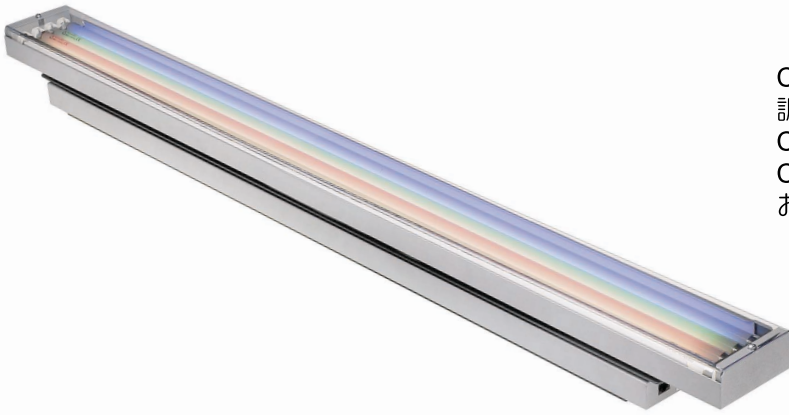

Cyclo 03 DMX / Cyclo 04 DMX

Cyclo Seriesは、DMX信号直接制御可能なツール。調光は0%~100%コントロールできます。Cyclo 03 DMXはRGBカラーミキシング、Cyclo 04 DMXはRGB+白カラーミキシングです。お店のインテリアなどに最適。

単位：mm

- 電源 198V-254V 50/60Hz
- 消費電流 Cyclo 03 DMX - 0.42A (max 230V/50Hz)
Cyclo 04 DMX - 0.56A (max 230V/50Hz)
- ランプタイプ T5 FH 28W/60 (red)
T5 FH 28W/66 (green)
T5 FH 28W/67 (blue)
T5 FH 28W/840 (4000K/white) - Cyclo 04 DMXのみ
- ランプ寿命 20000h
- 制御信号 DMX-512
- チャンネル数 Cyclo 03 DMX - 3ch / Cyclo 04 DMX - 4ch
- 重量 Cyclo 03 DMX - 6.5kg / Cyclo 04 DMX - 6.7kg
- サイズ(mm) Cyclo 03 DMX - L1190×W81×H91
Cyclo 04 DMX - L1190×W99×H91
- 器具色 グレー

Cyclo 03/04 - Diffuser front lens

Cyclo 03/04専用ディフューザーフロントレンズが用意されました。ディフューザーフロントレンズによって、よりソフトで拡散された、光演出を可能にしました。また、インテリアデザインを損なうことなく、即座にデコラティブフィクスチャーとして使用することができます。

Exterior 200 Long Barrel

Exterior 200 Long Barrel

ナロービームタイプのExterior 200ロングバレルはビームの明るさを保ちながら、より長い距離を照射することができます。Exterior 200ロングバレルのレンズ角度は22度（フレネルレンズ）と12度（PCレンズ）の2タイプがあります。PCレンズの下側にビームシェイパークラスをマウントすると、14°×69°のビームシェイプの演出が可能です。

- 重量 16.6kg
- サイズ(mm) L432×W308×H402