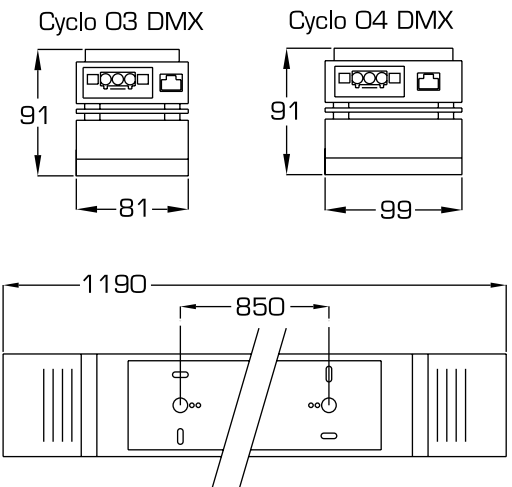

Cyclo 03 DMX / Cyclo 04 DMX

Cyclo Seriesは、DMX信号直接制御可能なツール。調光は0%~100%コントロールできます。Cyclo 03 DMXはRGBカラーミキシング、Cyclo 04 DMXはRGB+白カラーミキシングです。お店のインテリアなどに最適。

単位：mm

- 電源 198V-254V 50/60Hz
- 消費電流 Cyclo 03 DMX - 0.42A (max 230V/50Hz)
Cyclo 04 DMX - 0.56A (max 230V/50Hz)
- ランプタイプ T5 FH 28W/60 (red)
T5 FH 28W/66 (green)
T5 FH 28W/67 (blue)
T5 FH 28W/840 (4000K/white) - Cyclo 04 DMXのみ
- ランプ寿命 20000h
- 制御信号 DMX-512
- チャンネル数 Cyclo 03 DMX - 3ch / Cyclo 04 DMX - 4ch
- 重量 Cyclo 03 DMX - 6.5kg / Cyclo 04 DMX - 6.7kg
- サイズ(mm) Cyclo 03 DMX - L1190×W81×H91
Cyclo 04 DMX - L1190×W99×H91
- 器具色 グレー

ナロービームタイプのExterior 200ロングバレルはビームの明るさを保ちながら、より長い距離を照射することができます。Exterior 200ロングバレルのレンズ角度は22度（フレネルレンズ）と12度（PCレンズ）の2タイプがあります。PCレンズの下側にビームシェイパークラスをマウントすると、14°×69°のビームシェイプの演出が可能です。

- 重量 16.6kg
- サイズ(mm) L432×W308×H402