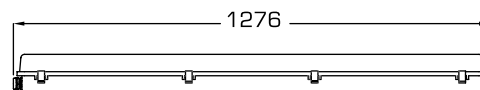

Cyclo O2 &
Cyclo O3 IP65