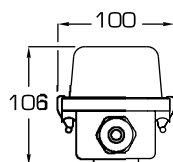

Cyclo O2 &
Cyclo O3 IP65