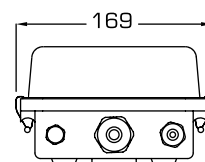

Cyclo O3 HO &
Cyclo O4 IP65