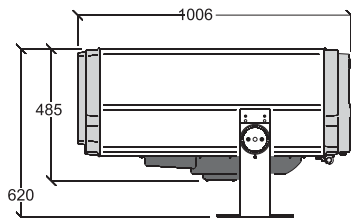

Exterior 1200 Image Projector

martinarchitectural

Exterior 1200 Image Projector

90504065 ナローレンズ 12°-18°

90504075 ミディアムレンズ 18°-36°

90504085 ワイドレンズ 31°-51°

単位=mm

ナローレンズ

● 重量: 90kg

● サイズ(mm): L1006×W448×H620

● コントロール信号: DMX-512

● チャンネル数: 17ch

● ゴボサイズ(mm): 外形53.3、厚さ2mmまで

● ビーム角※: 12-18°、18-36°、31-51°

● 防滴仕様: IP65

※10%ピーク、発注時にビーム角の指定が必要です。