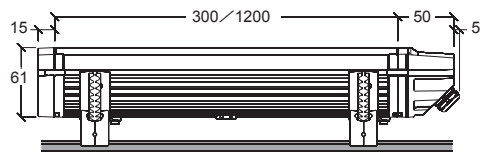

Extube 300/1200

単位=mm

●消費電流 : 200V 0.25A / 100V 0.5A (300)

200V 1A / 100V 2A (1200)

●電源切替 : 自動

●重量 : 750g (300)、3kg (1200)

●サイズ(mm) : L300×W89×H90 (300)

L1200×W89×H90 (1200)

●コントロール信号 : DMX-512

●チャンネル数 : 3-4ch (300)