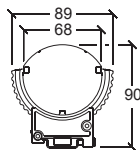

Extube 300/1200

単位=mm

### 1200 バリーナローレンズ

m	Φ50%	19° E [lux]
1	0.3	7600
2	0.7	1900
3	1.0	844
4	1.3	475
5	1.7	304

ハーフビークΦ : 0.33 x 距離 (m)  
照度 : 7600 / 距離<sup>2</sup> (lux)  
合計出力 : 1200 ルーメン

●消費電流 : 200V 0.25A / 100V 0.5A (300)

200V 1A / 100V 2A (1200)

●電源切替 : 自動

●重量 : 750g (300)、3kg (1200)

●サイズ(mm) : L300×W89×H90 (300)

L1200×W89×H90 (1200)

●コントロール信号 : DMX-512

●チャンネル数 : 3-4ch (300)