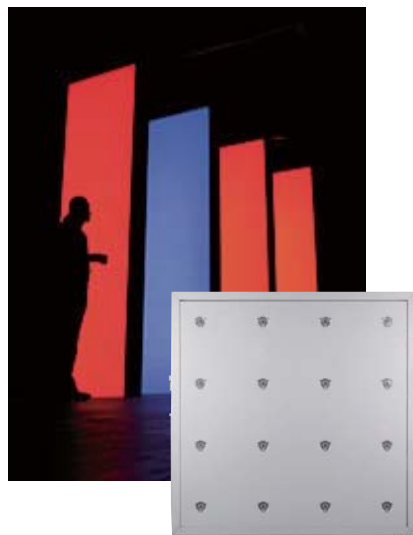

LC 2140 / LC 1140

EvenLED

LC 2140 / LC 1140

品番 : 90354120 LC 2140 2x1m

90354130 LC 1140 1x1m

組立自由自在、軽量、LEDスクリーン

- 光源 : LED
- 電源 : 100 / 200 50 / 60Hz
- 消費電流 : 200V 3.1A / 100V 6.4A (LC 2140)
200V 1.6A / 100V 3.2A (LC 1140)
- 電源切替 : 自動
- 重量 : 19.4kg (LC 2140)、14.3kg (LC 1140)、
- サイズ(mm) : L1000 x W105 x H2004 (LC 2140)
L1000 x W105 x H1004 (LC 1140)
- 設定 / アドレス : ディップスイッチ
LC ソフトウェア
- ビデオ信号 : XGA 1024 x 768ピクセル DVI-D
(デジタルシングルリンク)
- ビデオ周波数 : 50 / 60Hz
- Genlock対応 : あり (Martin DVI buffer box 別売)
- 最大輝度 : 1800 NITs (Cd/m²)
- ピクセルピッチ : 40mm
- ピクセル数 : 625個 (1m²)
25x50ピクセル (LC 2140x1枚)
25x25ピクセル (LC 1140x1枚)
- 視野角度 : 水平100°、垂直40°
- 透過率 : >60%
- LEDチューブ : 本数25本 (パネル1枚)アクリル素材
- 電源入出力 : Neutrik® Powercon®
- ビデオ入出力 : DVI-D
- パネルフレーム : スチール&アルミニウム素材
ブラックカラー

LC 2140 / LC 1140

EvenLED

品番 : 90354500

ムラなく均一に染まるハイパワーLEDパネル

- 光源 : 6W RGB LED array
- 電源 : 100 / 200 50 / 60Hz
- 消費電流 : 100V 2A / 200V 1A
- 電源切替 : 自動
- 重量 : 10kg
- サイズ(mm) : L995 x W71 x H1014
- コントロール信号 : DMX-512
- チャンネル数 : 96ch / 16ビット
- 設定 / アドレス : DMX Thief専用ツール
- ピクセルピッチ : 250mm
- ピクセル数 : 16個 (1m²)
4x4 ピクセル
- 視野角度 : 水平112° (+56°、-56°)
- 電源入出力 : Neutrik® Powercon®
- パネル : アルミニウム素材、ホワイトカラー