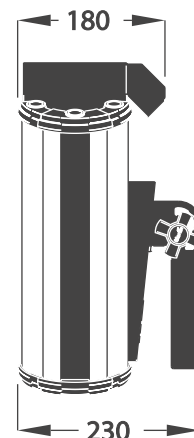

EFX500 MANIA

Mania EFX500

- 250W/1000h ロングライフ・ハロゲンランプ
- ローティティング・パラボラミラー
- ゴボホイール (色付き11パターン)
- ローティティング・ドラムミラーヘッド
- パン180°、チルト360°
- ストロボエフェクト
- エレクトロニックディマー
- マニュアルフォーカス
- DMXコントロール
- スタンドアローン
- ミュージックトリガーモード
- オートトリガーモード
- マスター/スレーブモード

| | Mania EFX500 |
|---------|-----------------------------|
| 電源 | 200/100V 50/60Hz |
| 消費電流 | 200V 1.2A/100V 2.4A |
| ランプタイプ | ELC 24V/250W 1000h |
| 制御 | DMX信号 (7ch or 9ch)、スタンドアローン |
| 重量 | 16.5 kg |
| サイズ(mm) | L410×W500×H230 |