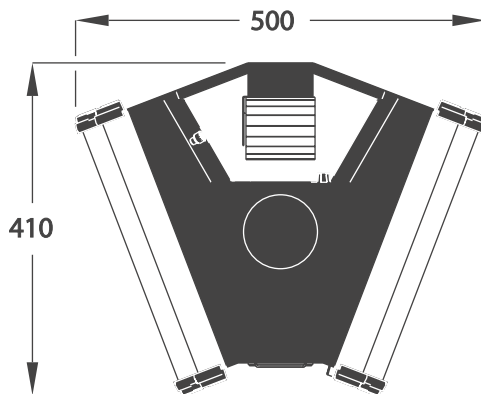

EFX500 MANIA

Mania EFX500

- 250W/1000h ロングライフ・ハロゲンランプ
- ローティティング・パラボラミラー
- ゴボホイール (色付き11パターン)
- ローティティング・ドラムミラーヘッド
- パン180°、チルト360°
- ストロボエフェクト
- エレクトロニックディマー
- マニュアルフォーカス
- DMXコントロール
- スタンドアローン
- ミュージックトリガーモード
- オートトリガーモード
- マスター/スレーブモード